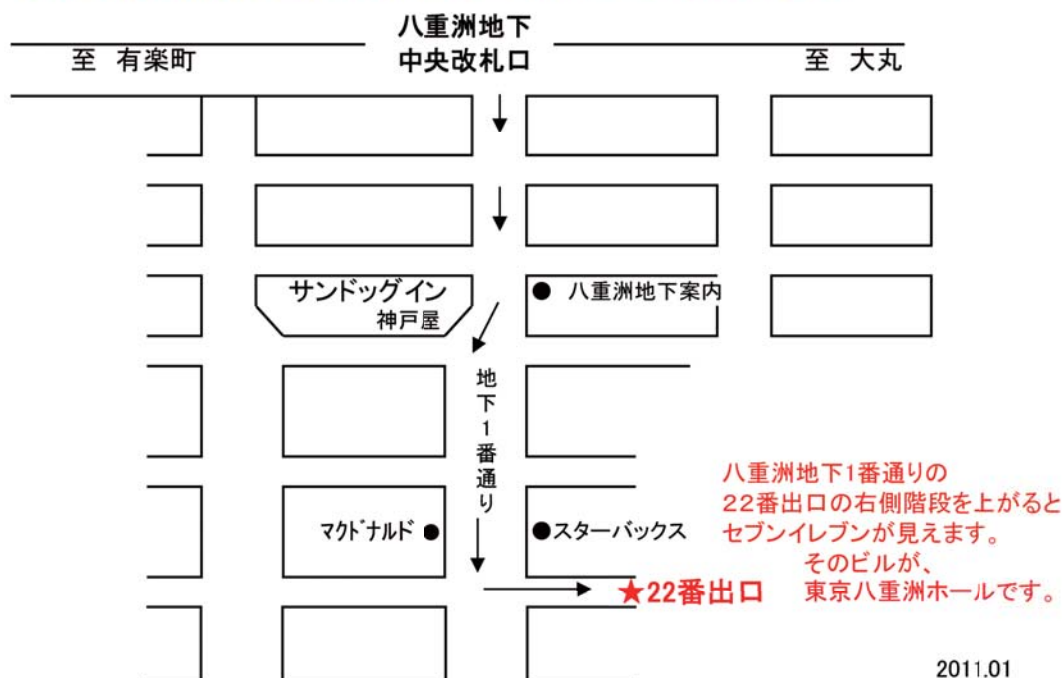

東京会場

東京八重洲ホール 511号室

【所在地】 東京都中央区日本橋3丁目4番13番
TEL 03-3201-3631

【J R】 東京駅八重洲中央口より徒歩約3分
【東京メトロ】 銀座線日本橋駅・京橋駅より徒歩約3分
東西線日本橋駅より徒歩約7分

東京駅寄りに「東京建物八重洲ホール」があります。名称が類似しておりますので、お間違えない様ご注意ください。

東京駅からは、八重洲地下街をご利用になると便利です。

名古屋会場

名古屋ダイヤビルディング 2号館7階273号室

住所:名古屋市中村区名駅3丁目15番1号

TEL:052-565-5158

「名古屋駅」桜通口より徒歩3分

名古屋駅 桜通口徒歩3分

大阪会場

株式会社ミットジャパン

大阪府中央区高麗橋3-2-7ORIX高麗橋ビル5階

☎06-6229-0310

大阪市営地下鉄御堂筋線

地下鉄・御堂筋線新大阪駅より、梅田・天王寺・なかもず方面行きの先頭車輛へ乗車。
淀屋橋で下車後スグの階段より改札へ。券売機左の通路より(11番出口)地上へ。