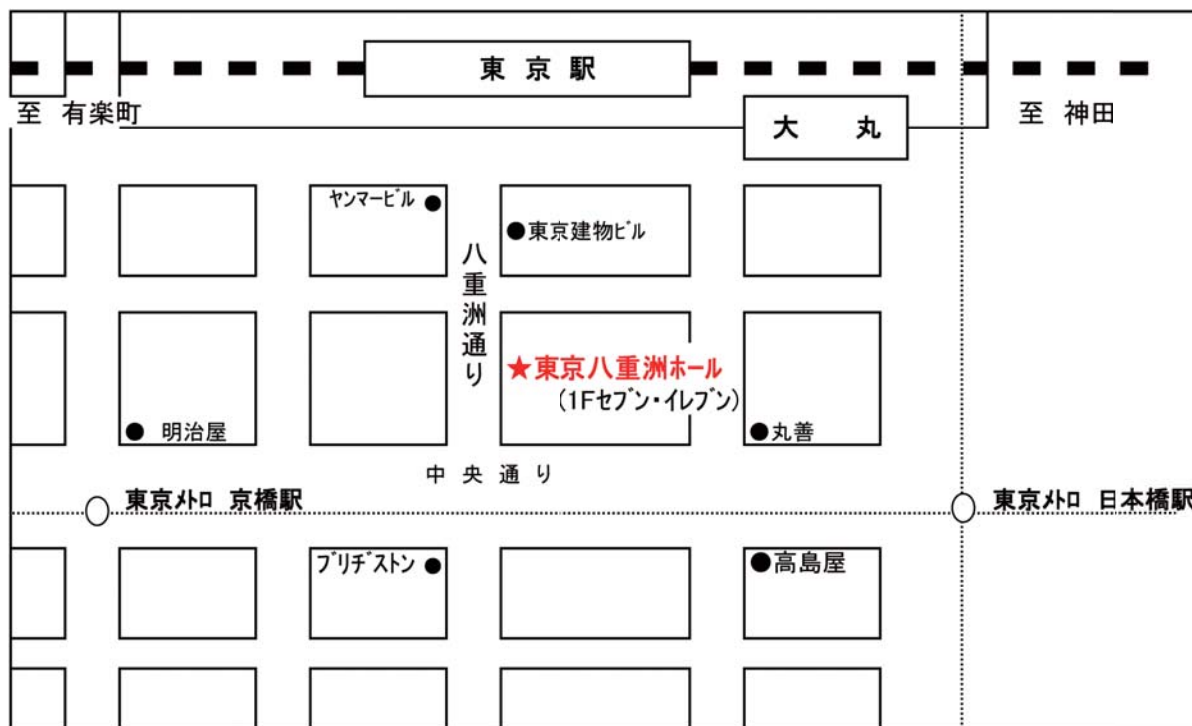

東京会場

東京八重洲ホール 511号室

【所在地】 東京都中央区日本橋3丁目4番13番
TEL 03-3201-3631

【J R】 東京駅八重洲中央口より徒歩約3分
【東京メトロ】 銀座線日本橋駅・京橋駅より徒歩約3分
東西線日本橋駅より徒歩約7分

東京駅寄りに「東京建物八重洲ホール」があります。名称が類似しておりますので、お間違えない様ご注意ください。

東京駅からは、八重洲地下街をご利用になると便利です。

名古屋会場

名古屋ダイヤビルディング 2号館7階273号室

住所:名古屋市中村区名駅3丁目15番1号

TEL:052-565-5158

「名古屋駅」桜通口より徒歩3分

名古屋駅 桜通口徒歩3分

大阪会場

株式会社ミットジャパン

大阪府中央区高麗橋3-2-7ORIX高麗橋ビル5階

☎06-6229-0310

大阪市営地下鉄御堂筋線

地下鉄・御堂筋線新大阪駅より、梅田・天王寺・なかもず方面行きの先頭車輛へ乗車。
淀屋橋で下車後スグの階段より改札へ。券売機左の通路より(11番出口)地上へ。