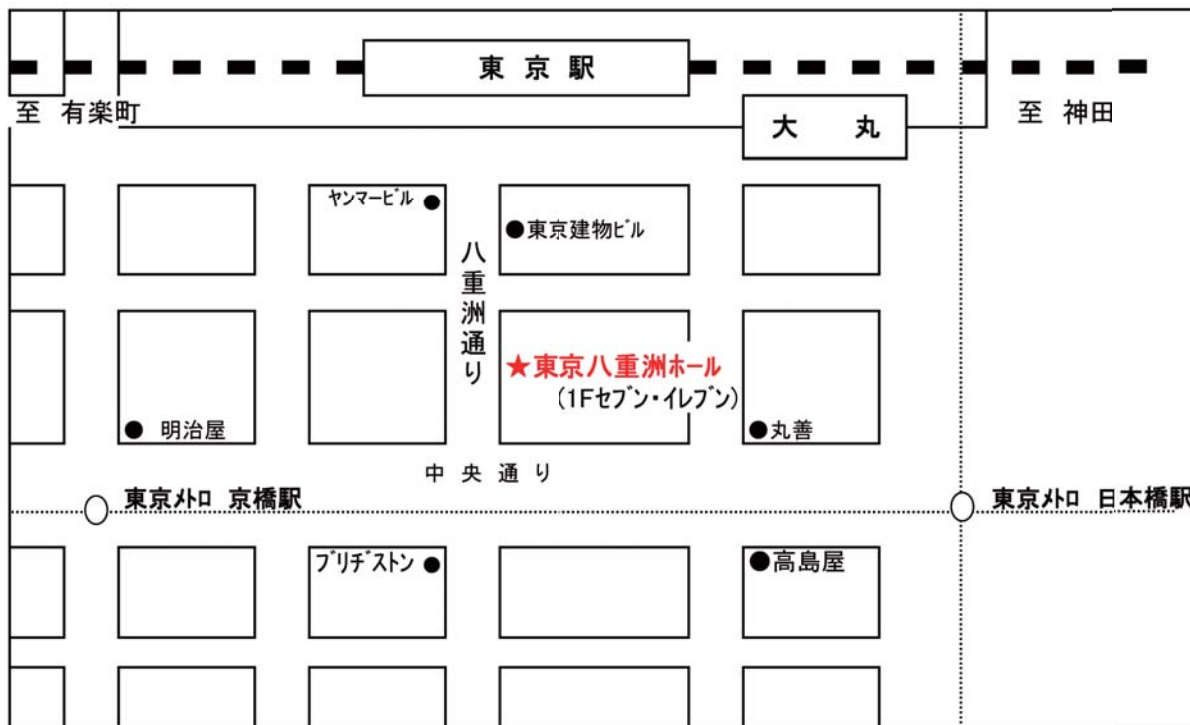

# 東京会場

## 東京八重洲ホール 811号室

【所在地】 東京都中央区日本橋3丁目4番13番  
TEL 03-3201-3631

【J R】 東京駅八重洲中央口より徒歩約3分  
【東京メトロ】 銀座線日本橋駅・京橋駅より徒歩約3分  
東西線日本橋駅より徒歩約7分

東京駅寄りに「東京建物八重洲ホール」があります。名称が類似しておりますので、お間違えない様ご注意ください。

東京駅からは、八重洲地下街をご利用になると便利です。

## 大阪市営地下鉄御堂筋線

地下鉄・御堂筋線新大阪駅より、梅田・天王寺・なかもず方面行きの先頭車輛へ乗車。  
淀屋橋で下車後スグの階段より改札へ。券売機左の通路より(11番出口)地上へ。