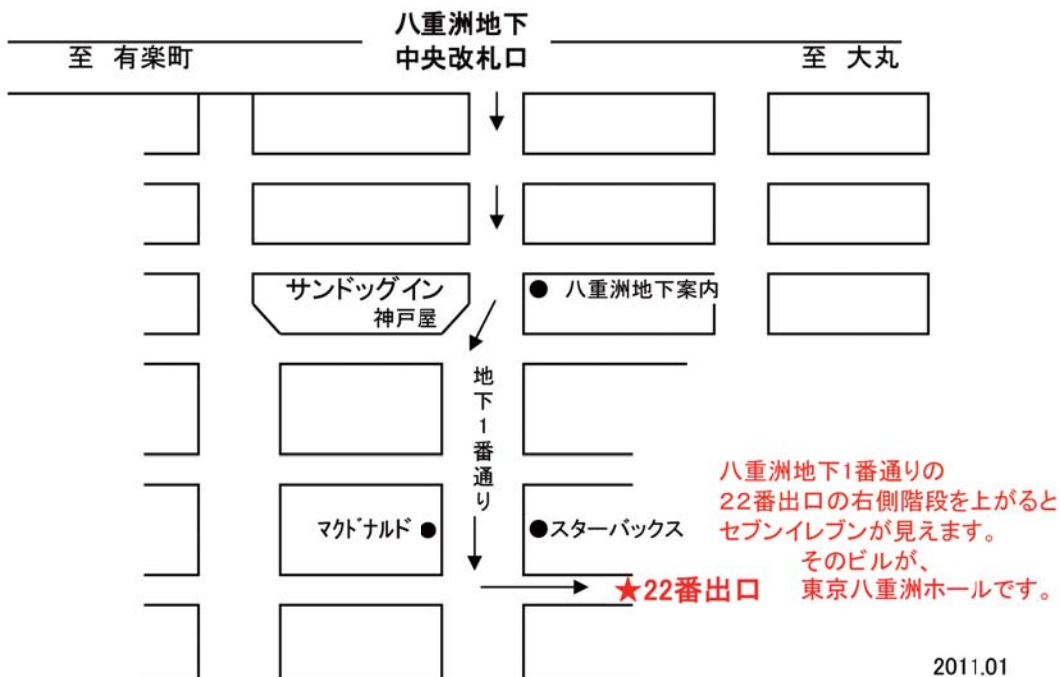

## 東京八重洲ホール 811号室

【所在地】 東京都中央区日本橋3丁目4番13番  
TEL 03-3201-3631

【J R】 東京駅八重洲中央口より徒歩約3分  
【東京メトロ】 銀座線日本橋駅・京橋駅より徒歩約3分  
東西線日本橋駅より徒歩約7分

東京駅寄りに「東京建物八重洲ホール」があります。名称が類似しておりますので、お間違えない様ご注意ください。

東京駅からは、八重洲地下街をご利用になると便利です。

## 大阪市営地下鉄御堂筋線

地下鉄・御堂筋線新大阪駅より、梅田・天王寺・なかもず方面行きの先頭車輛へ乗車。  
淀屋橋で下車後スグの階段より改札へ。券売機左の通路より(11番出口)地上へ。