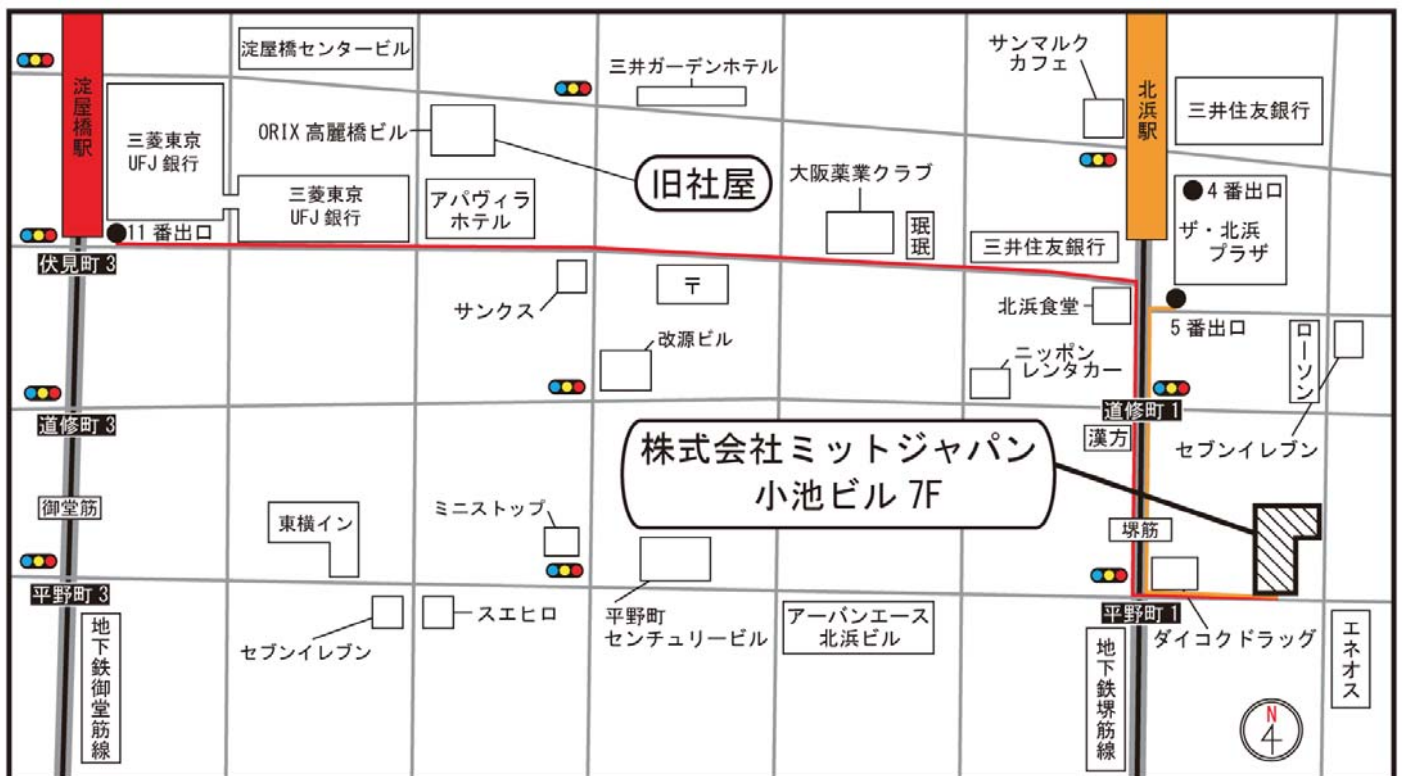

大阪会場

株式会社ミットジャパン 小池ビル7F

住所: 大阪市中央区平野町1丁目8番7号 7F

TEL: 06-6229-0310

地下鉄御堂筋線「淀屋橋駅」11番出口より徒歩10分

地下鉄堺筋線「北浜駅」5番出口より徒歩2分

大阪市営地下鉄御堂筋線

地下鉄・御堂筋線新大阪駅より、梅田・天王寺・なかもず方面行きの先頭車輛へ乗車。
淀屋橋で下車後スグの階段より改札へ。券売機左の通路より(11番出口)地上へ。

仙台会場

駅前のぞみビル 6F会議室

住所: 仙台市青葉区中央3丁目6番22号 駅前のぞみビル

TEL: 022-225-6282

JR東北本線(上野一盛岡) 仙台駅 徒歩3分